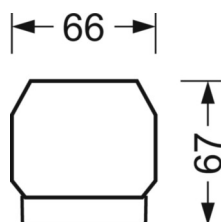

DEEP-LINK

<https://www.regiolux.de/ru/article/19510024380>

Ссылка	LED 13000lm 830
ηLB	100 %
Φ ↓/↑	98 % / 2 %
UGR поп./вдоль	22.7 / 24.1

Механика

цвет корпуса	белый стандартный для электротехники RAL 9016
размеры (LxWxH/DxH)	2299mm x 55mm x 37mm
вес (нетто)	2.2kg
Вид монтажа	сборка трековых систем, световая структура

размеры

L	2299 mm	Длина
В	55 mm	Ширина
н	37 mm	Высота